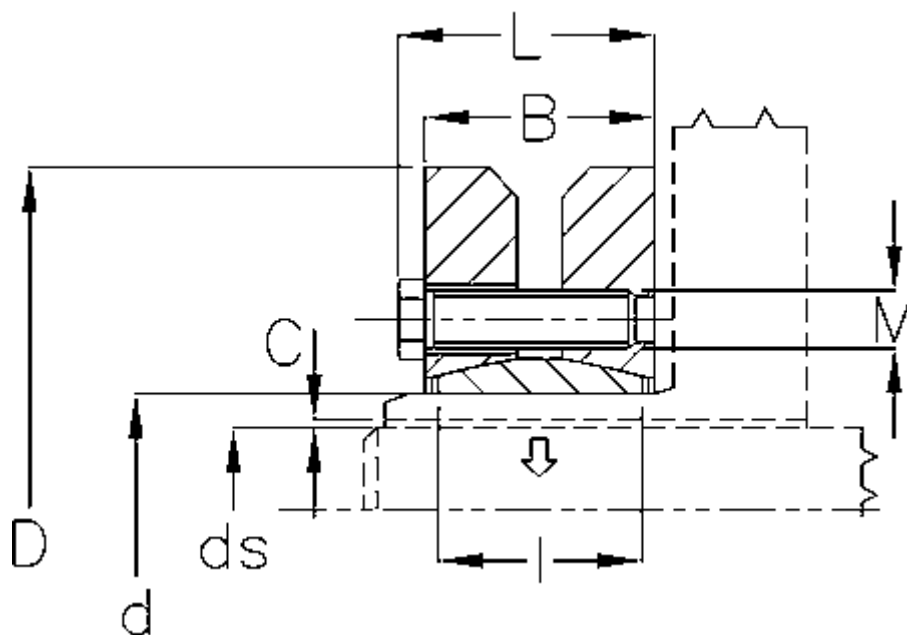

Varenummer: 438000460

Beskrivelse: Rota-fix spændelement SD 460

Mål

| | |
|------------------|---------|
| B mm | = 202 |
| C maks. | = 0,123 |
| d H8 mm | = 460 |
| D mm | = 770 |
| ds mm | = 360 |
| F kN aksialkraft | = 5560 |
| L mm | = 217 |
| l mm | = 177 |

| | |
|-------------------------------|-----------|
| M mm | = M24 |
| T Nm drejningsmoment | = 1000000 |
| Ts Nm boltetilspændingsmoment | = 840 |